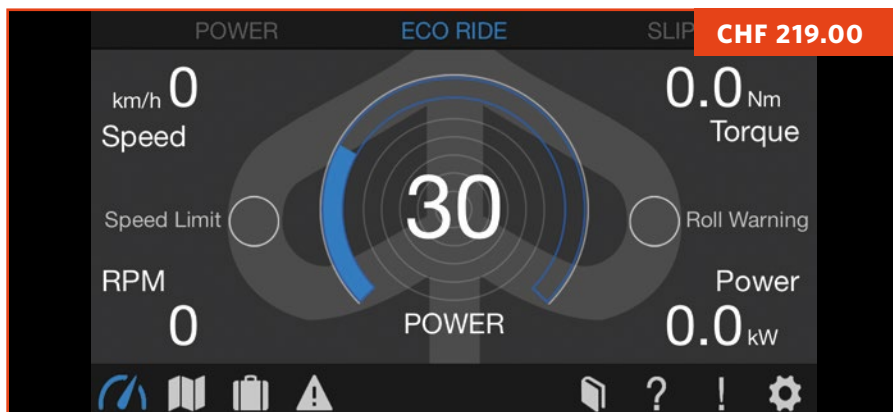

607687M

«MIA» PIAGGIO MULTIMEDIA PLATFORM

PIAGGIO MIA ist die neueste Generation der PIAGGIO Multimedia Plattform (PMP v3.0). Sie ermöglicht die einfache Verbindung vom Smartphone (iOS und Android) mit dem Roller und verwandelt ihn so in eine echte Multimedia-Plattform. Die App ermöglicht es dem Benutzer auch, alle Informationen über das Fahrzeug und nützliche Informationen für die Fahrt zu verwalten.

PIAGGIO MIA gehört zur Standardausrüstung des Beverly 400 HPE und ist als Zubehör für den Beverly 300 HPE erhältlich. Das Installationskit 607680M ist separat erhältlich.

Die MIA-Funktionen umfassen: Mobiltelefonschnittstelle, Telefon- und Medienmanagement, Fahrzeugmanagement, Live-Tracking.

PIAGGIO MIA muss zusammen mit dem Heizungssteuermodul und dem Heizungseinbausatz installiert werden, um die Funktionalität des Heizungszubehörs (Knie-schutzdecke, beheizter Sattel, beheizte Griffe) zu ermöglichen.

PIAGGIO MIA est la dernière génération de la plateforme multimédia PIAGGIO (PMP v3.0). Elle permet de facilement connecter les smartphones (iOS et Android) au scooter, le transformant en une véritable plateforme multimédia. L'application permet également à l'utilisateur de gérer toutes les informations relatives aux véhicules et les informations utiles sur les voyages.

La PIAGGIO MIA est un équipement standard sur le Beverly 400 HPE et un accessoire pour le Beverly 300 HPE. Le kit d'installation 607680M est disponible séparément. Les fonctions du MIA comprennent : Interface cellulaire, la gestion des téléphones et des médias, gestion du véhicule suivi en direct.

Il est nécessaire d'installer PIAGGIO MIA avec le module de contrôle du chauffage et le kit d'installation du chauffage pour activer la fonctionnalité des accessoires de chauffage (couverture thermique, selle chauffante, poignées chauffantes).

607680M

CHF 20.00

“MIA” INSTALLATIONSKIT / KIT INSTALLATION “MIA”

650000M010 Grösse M / Taille M

650000M020 Grösse L / Taille L

650000M030 Grösse XL / Taille XL

CHF 79.00

UNIVERSAL INDOOR FAHRZEUGDECKE

Farbe grau. Sie bietet durch individuelle Passgenauigkeit jedem Roller perfekten Schutz vor Schmutz und Nässe.

BÂCHE VÉHICULE UNIVERSEL INDOOR

Couleur grise. Elle offre une protection parfaite contre la poussière et l'humidité. Grâce à sa précision, elle permet l'adaptation individuelle à chaque scooter.

CHF 157.00